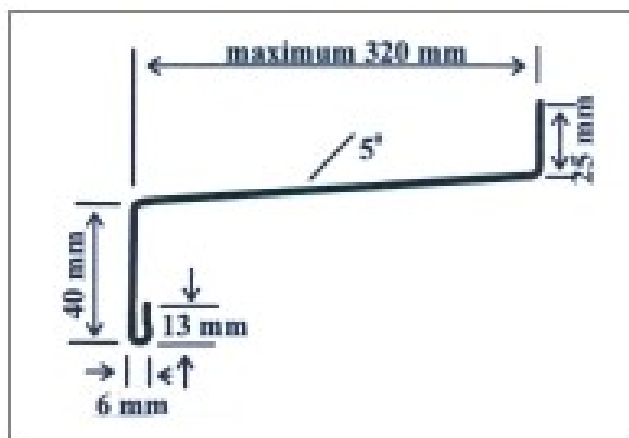

Maximális hosszúság: 600 cm
Maximális szélesség: 32 cm

Színek: 701 ezüst, 702 barna, 703 fehér

Belső ablakkönyöklő profillal

A szállítás a megrendelés szerint méretre vágva történik

A méretek kialakításánál kérjük vegye figyelembe a könyöklő kiállítását a nettó káva mérettől.

Szélesség cm Folyóméter ár Oldalsó élzáró/pár

7	2 888 Ft	838 Ft
9	3 250 Ft	900 Ft
11	3 513 Ft	1 038 Ft
13	3 875 Ft	1 175 Ft
15	4 213 Ft	1 375 Ft
16,5	4 388 Ft	1 475 Ft
18	4 600 Ft	1 538 Ft
19,5	4 838 Ft	1 688 Ft
21	5 050 Ft	1 825 Ft
22,5	5 188 Ft	1 900 Ft
24	5 363 Ft	2 025 Ft
26	5 600 Ft	2 088 Ft
28	5 875 Ft	2 213 Ft
32	6 500 Ft	2 363 Ft