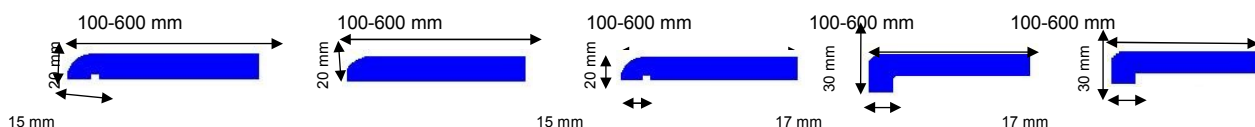

Fogyasztói árlista:
2009. 07. 01-től

Anyaga: Öntött márvány
A felület védőfóliával ellátva

Maximális hosszúság: 360 cm
Maximális szélesség: 60 cm

Külső és belső ablakkönyöklő
A szállítás a megrendelés szerint
méretre vágva történik.
A méretek kialakításánál kérjük vegye
figyelembe a könyöklő kiállítását
a nettó káva mérettől.

FOLYÓMÉTER ÁR

Szélesség cm-ig	Home külső-belső ablakkönyöklő 2, S2, 91, S91	Classic külső-belső ablakkönyöklő 5, 9, 15	Basic külső-belső ablakkönyöklő M230	Exklusív külső-belső ablakkönyöklő 317, 318, 344 391, M391, M330	Puritamo külső-belső ablakkönyöklő M210, M220, M240, M250, M260
12,5	4 325 Ft	6 300 Ft	5 510 Ft	6 888 Ft	6 888 Ft
15	5 125 Ft	7 475 Ft	6 540 Ft	8 175 Ft	8 175 Ft
17,5	5 925 Ft	8 638 Ft	7 570 Ft	9 463 Ft	9 463 Ft
20	6 750 Ft	9 825 Ft	8 620 Ft	10 775 Ft	10 775 Ft
22,5	7 550 Ft	11 000 Ft	9 640 Ft	12 050 Ft	12 050 Ft
25	8 363 Ft	12 188 Ft	10 690 Ft	13 363 Ft	13 363 Ft
30	9 988 Ft	14 550 Ft	12 790 Ft	15 988 Ft	15 988 Ft
35	11 600 Ft	16 900 Ft	14 840 Ft	18 550 Ft	18 550 Ft
40	13 200 Ft	19 238 Ft	16 910 Ft	21 138 Ft	21 138 Ft
45	14 838 Ft	21 613 Ft	18 990 Ft	23 738 Ft	23 738 Ft
50	16 475 Ft	24 013 Ft	21 070 Ft	26 338 Ft	26 338 Ft
60	19 688 Ft	28 688 Ft	25 210 Ft	31 513 Ft	31 513 Ft

Anyaga: V 100/E1 vízszító pozdorja
felső felülete fóliázott dekorit lemez DIN 16926

Maximális hosszúság: 405 cm
Maximális szélesség: 60 cm

Belső ablakkönyöklő profillal

A szállítás a megrendelés szerint méretre vágva történik

Fogyasztói árlista: 2009. 07. 01-től

Anyaga: Tüzhorgonyzott és műanyaggal felületkezelt, majd lakkozott acél.

Maximális hosszúság: 600 cm
Maximális szélesség: 32 cm

Színek: 701 ezüst, 702 barna, 703 fehér