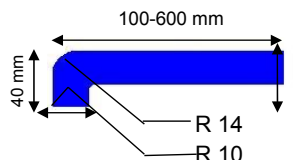

Anyaga: V 100/E1 vízszító pozdorja
felső felülete fóliázott dekorit lemez DIN 16926

Maximális hosszúság: 405 cm
Maximális szélesség: 60 cm

Belső ablakkönyöklő profillal

A szállítás a megrendelés szerint méretre vágva történik

A méretek kialakításánál kérjük vegye figyelembe a könyöklő kiállítását a nettó káva mérettől.

Szélesség Helolit 56,
cm-ig 62, 66

10	4 875 Ft
15	5 475 Ft
20	6 188 Ft
25	7 013 Ft
30	8 000 Ft
35	9 113 Ft
40	10 363 Ft
45	11 700 Ft
50	13 188 Ft
60	16 000 Ft