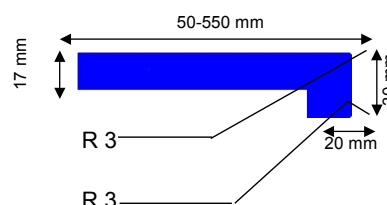

Anyaga: V 100/E1 vízszító pozdorja
felső felülete fóliázott dekorit lemez DIN 16926

Maximális hosszúság: 405 cm
Maximális szélesség: 60 cm

Belső ablakkönyöklő profillal

A szállítás a megrendelés szerint méretre vágva történik

A méretek kialakításánál kérjük vegye figyelembe a könyöklő kiállítását a nettó káva mérettől.

Szélesség Helolit 56,
cm-ig 62, 66

10	4 875 Ft
15	5 475 Ft
20	6 188 Ft
25	7 013 Ft
30	8 000 Ft
35	9 113 Ft
40	10 363 Ft
45	11 700 Ft
50	13 188 Ft
60	16 000 Ft

Szélesség Trend
cm-ig 70, 71, 75,

10	4 388 Ft
15	4 938 Ft
20	5 550 Ft
25	6 300 Ft
30	7 188 Ft
35	8 200 Ft
40	9 338 Ft
45	10 538 Ft
50	11 875 Ft
55	13 125 Ft

Az oldalak kb. 10 cm-re vannak laminálva, melynek árát, 675,- Ft/ablakkönyöklő, automatikusan felszámítjuk.
További laminálás 38 Ft/cm. Oldalsó műanyag élzáró 550,- Ft/pár. Srgég vágás könyöklőnként: 675,-Ft
Falcvágás: 675,-Ft/fm. **Az árak tartalmazzák a 25%-os ÁFA-t is** Ezen árlista visszavonásig érvényes.
A konfekcionált terméket, tekintettel a termék egyedi jellegére, nem áll módunkban visszavenni.